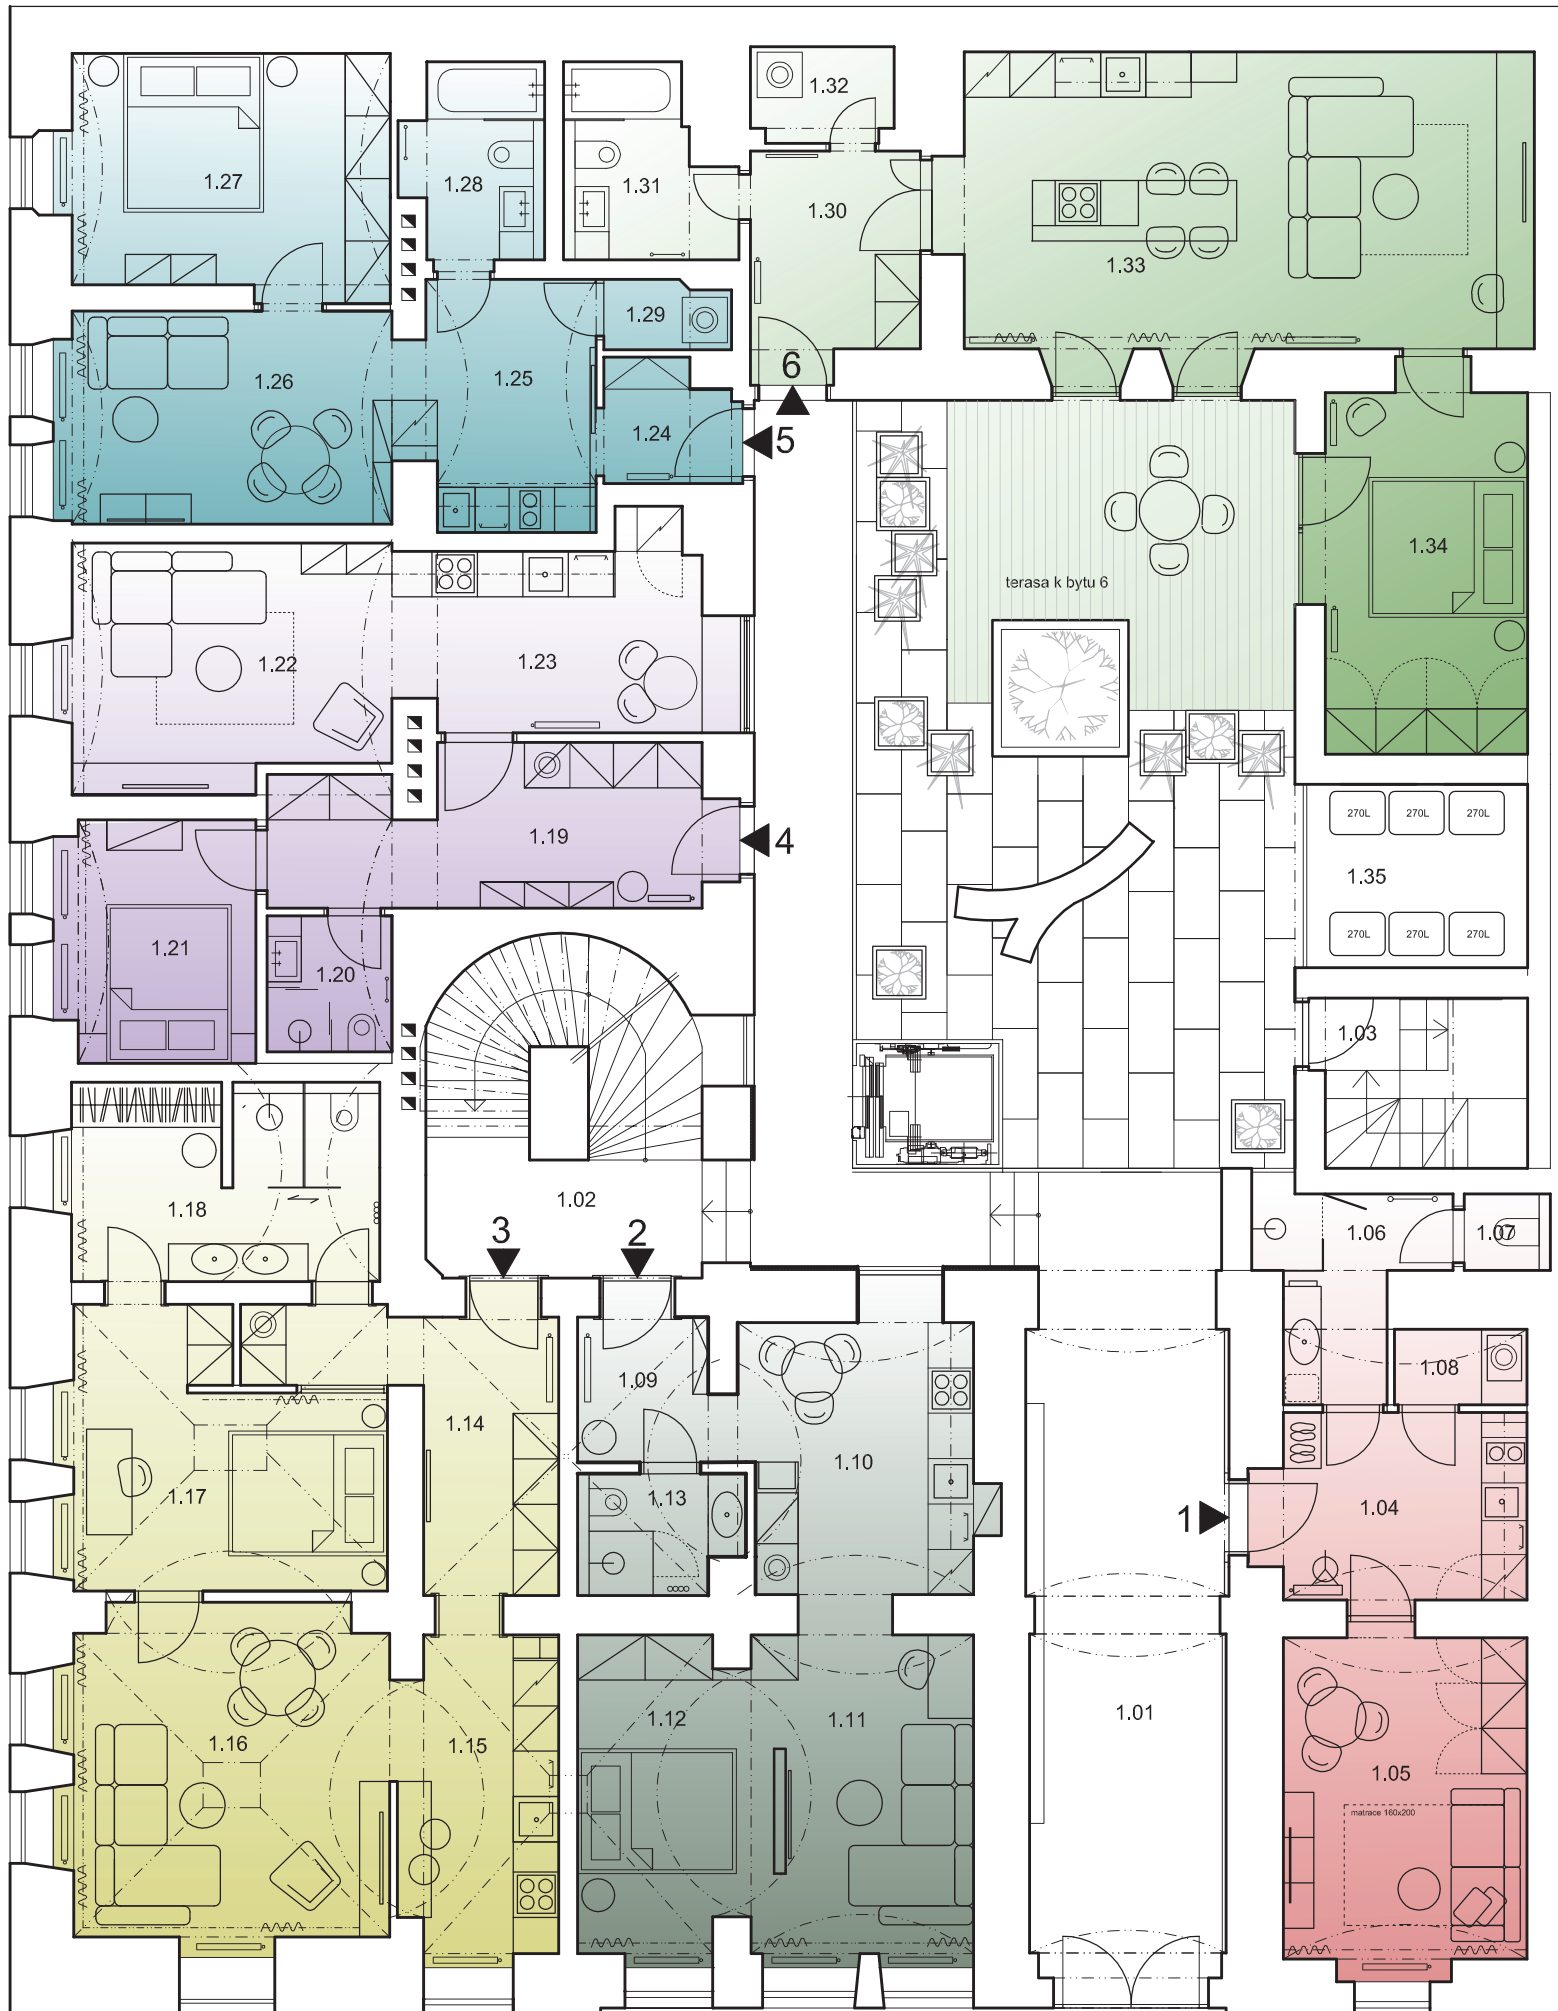

La Maison No. 23

1.NP

Cimburkova 23/280, Praha 3

Byt 01 / 32m²

Byt 03 / 67m²

Byt 05 / 43m²

Byt 02 / 41m²

Byt 04 / 48m²

Byt 06 / 60m²
+ terasa 25m²