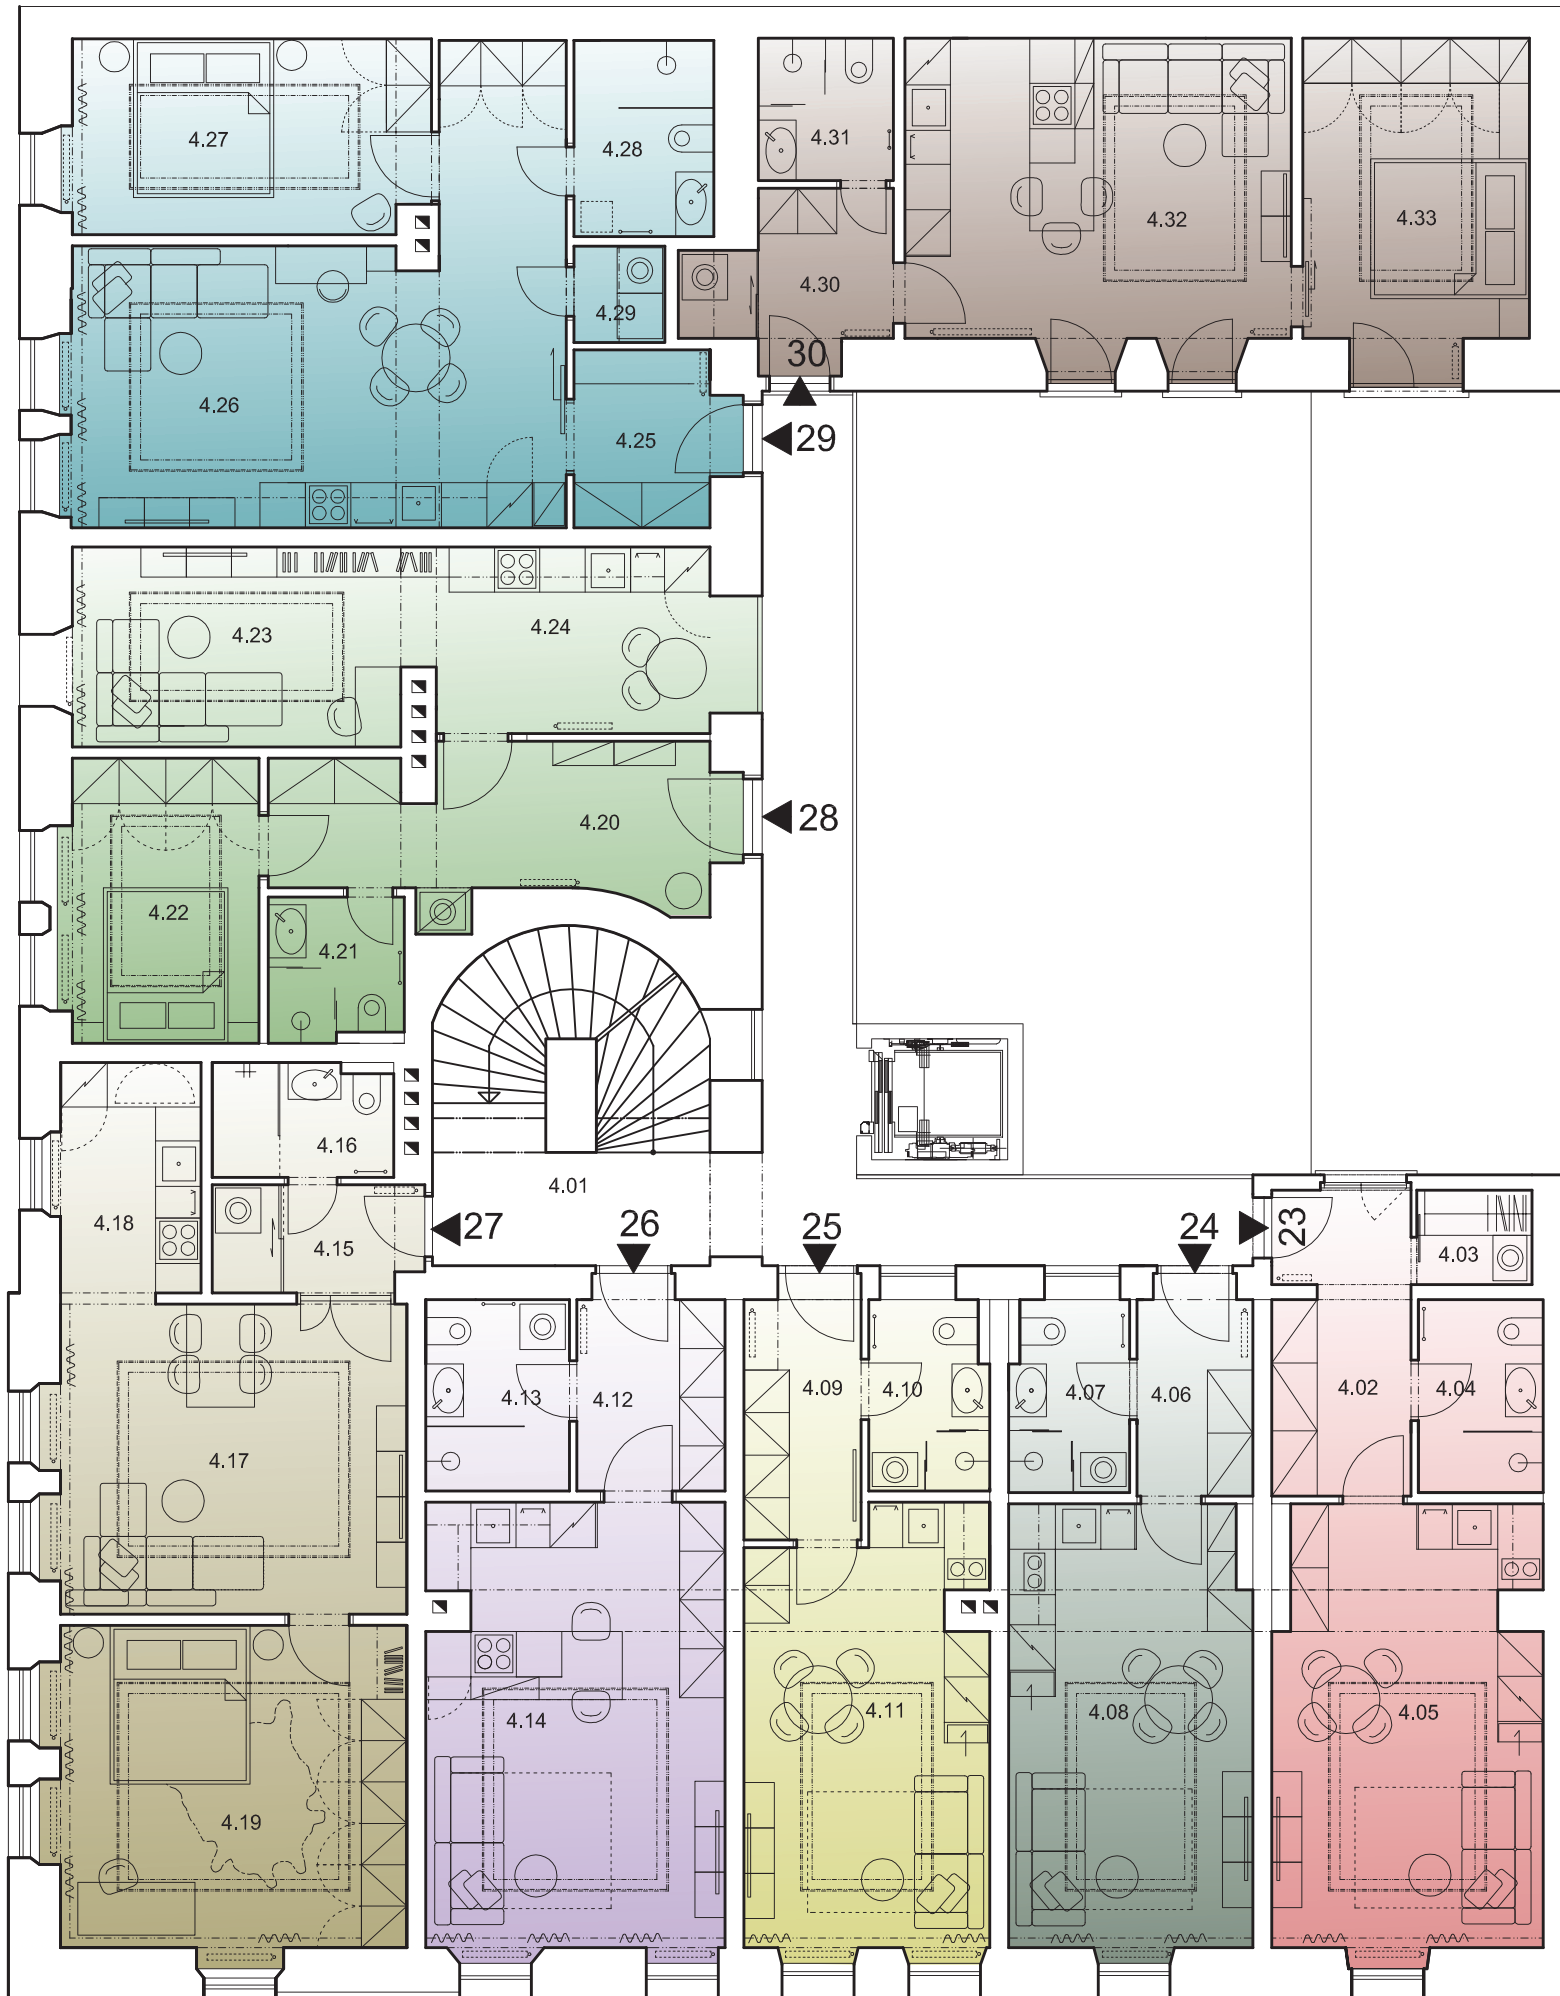

La Maison No. 23

4.NP

Cimburkova 23/280, Praha 3

- | | | | |
|---|---|---|---|
|  Byt 23 / 35m ² |  Byt 25 / 28m ² |  Byt 27 / 54m ² |  Byt 29 / 53m ² |
|  Byt 24 / 28m ² |  Byt 26 / 34m ² |  Byt 28 / 48m ² |  Byt 30 / 43m ² |