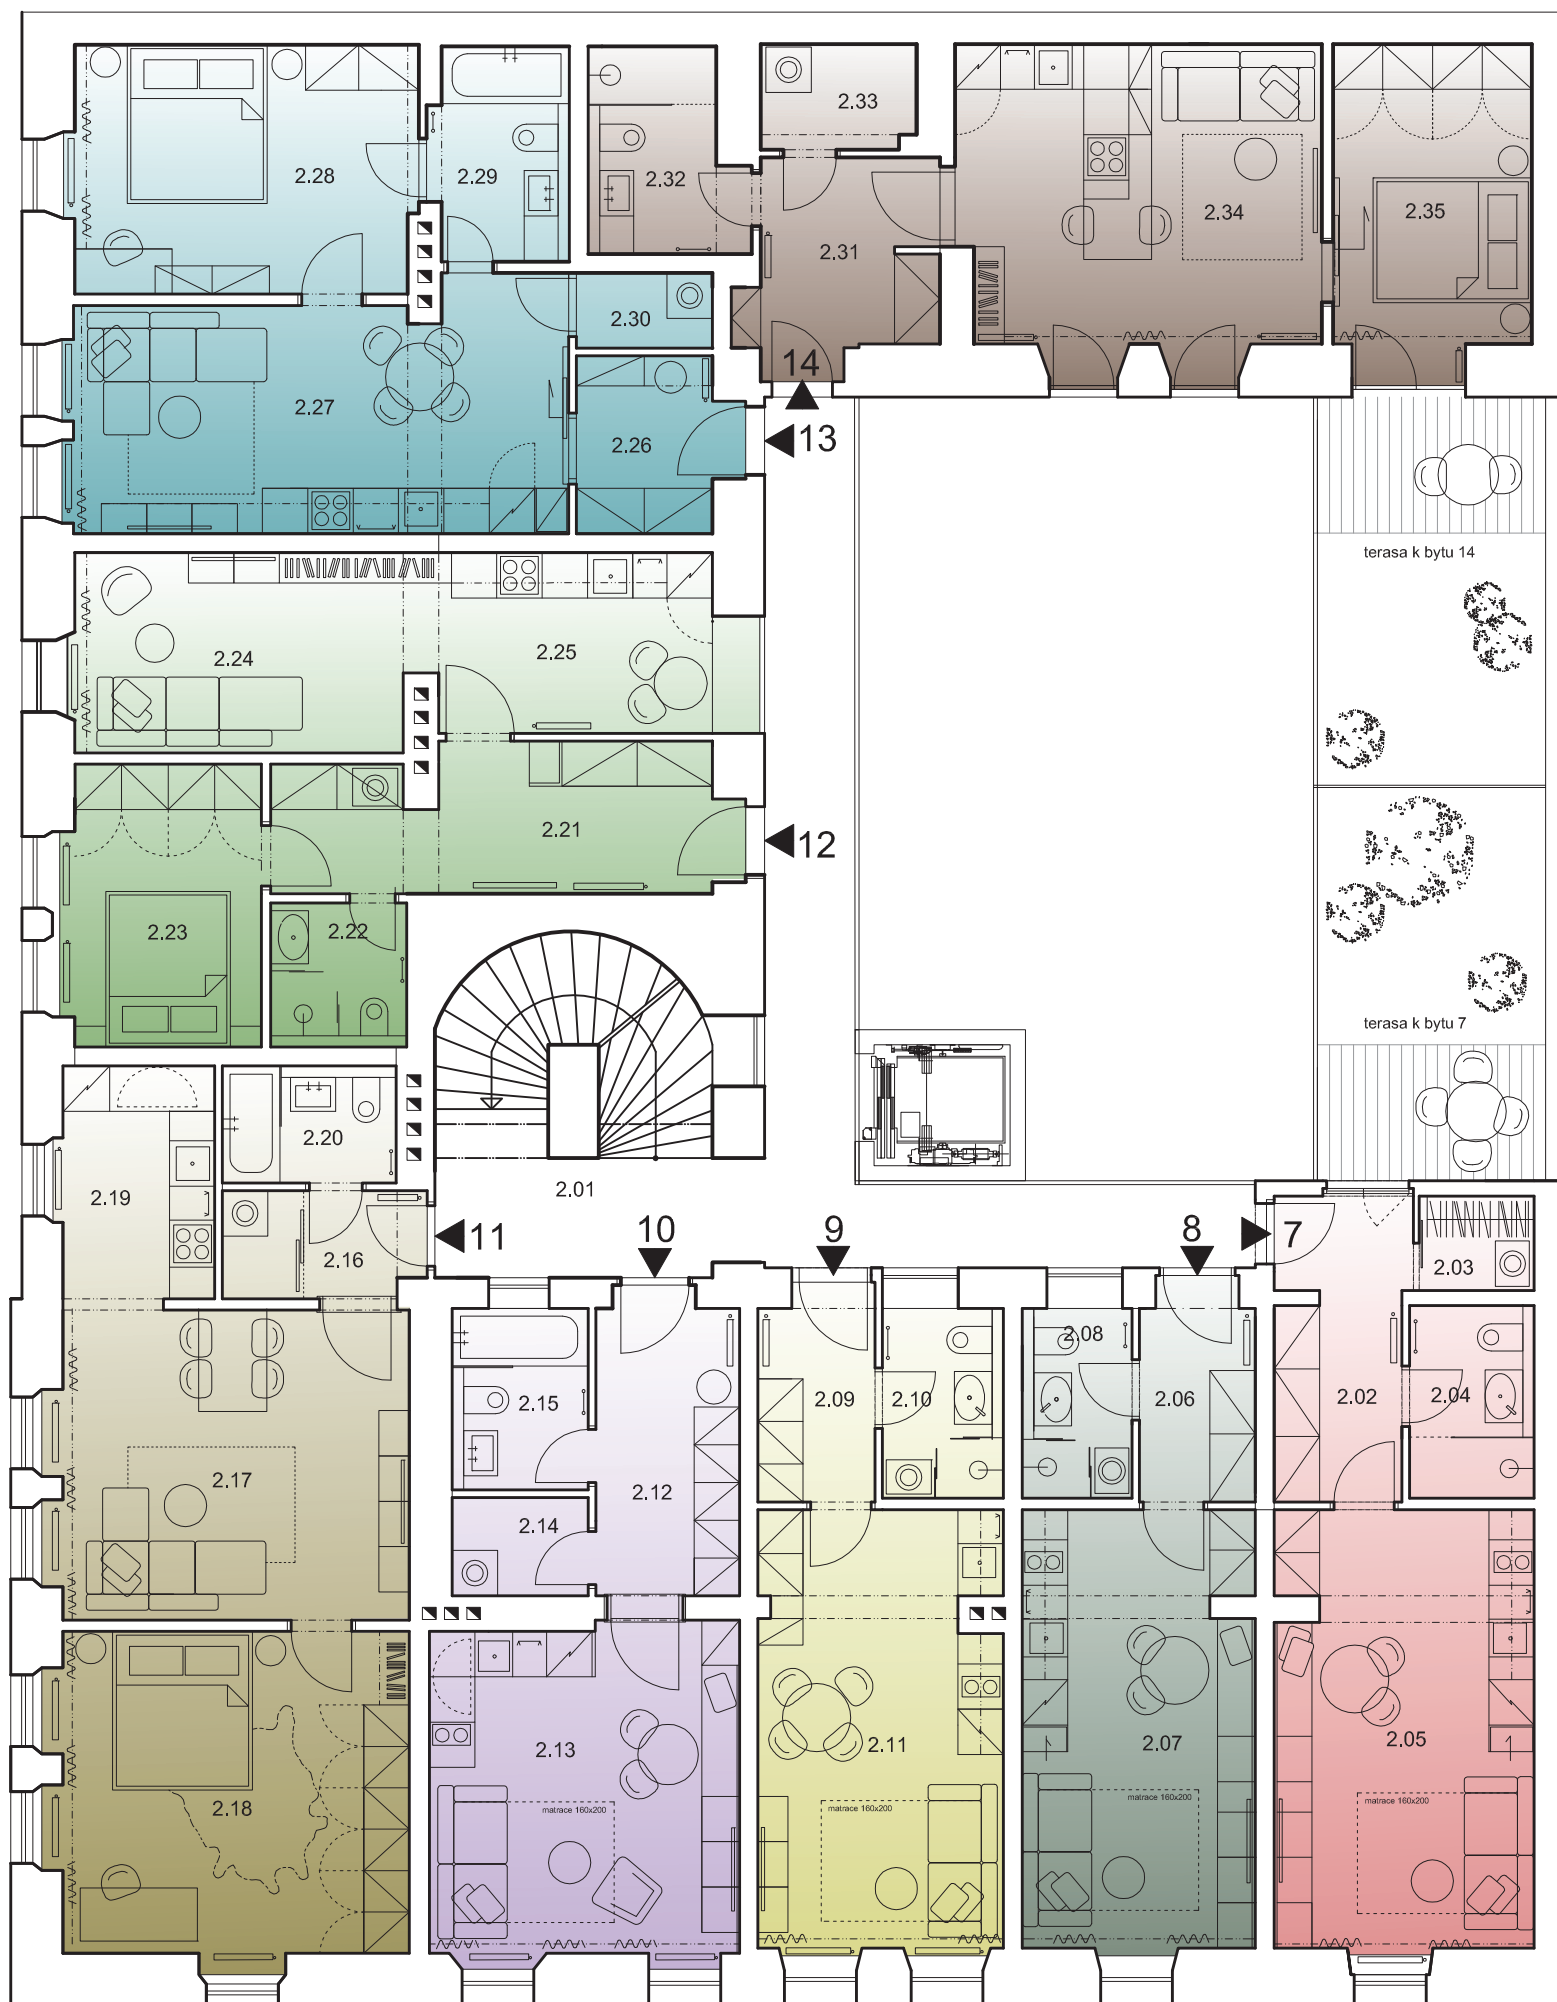

# La Maison No. 23

2.NP

Cimburkova 23/280, Praha 3

- |                                                                                                                                            |                                                                                                               |                                                                                                                 |                                                                                                                                              |
|--------------------------------------------------------------------------------------------------------------------------------------------|---------------------------------------------------------------------------------------------------------------|-----------------------------------------------------------------------------------------------------------------|----------------------------------------------------------------------------------------------------------------------------------------------|
|  Byt 07 / 33m <sup>2</sup><br>+ terasa 15m <sup>2</sup> |  Byt 09 / 27m <sup>2</sup> |  Byt 11 / 54m <sup>2</sup> |  Byt 13 / 49m <sup>2</sup>                              |
|  Byt 08 / 26m <sup>2</sup>                              |  Byt 10 / 33m <sup>2</sup> |  Byt 12 / 47m <sup>2</sup> |  Byt 14 / 47m <sup>2</sup><br>+ terasa 15m <sup>2</sup> |